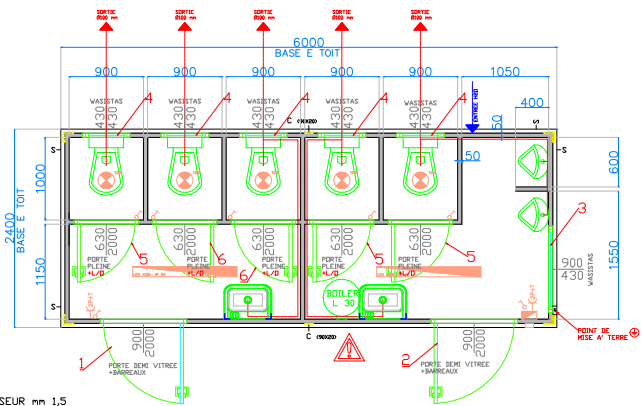

LEGENDE	
	INTERRUPTION
	PROFIL FIANCIALE
	PANNEAU ELET.
	DOOR
	LED 4W - IP65
	PIED DE MISE A' TERRE

MONDBLOC SERIE - 50 -  
 STRUCTURE METALLIQUE EPAISSEUR mm 1,5  
 PROFILS DE BASE ET TOIT CDULEUR RAL\_3003  
 HAUTEUR INTERNE cm 223  
 PANNEAUX PARDIS SANDWICH EN POLYURETHANE EPAISSEUR mm 50  
 CDULEUR BLANC-GRIS RAL\_9002  
 TOITURE REALISEE AVEC PANNEAUX SANDWICH EP. mm 30 - 70  
 CDULEUR BLANC-GRIS RAL\_9002  
 PLANCHER EN PVC + PANNEAUX HYDRDFUGES EP. mm 18  
 FERMETURES EN ALUMINIUM/PVC CDULEUR BLANC RAL\_9010  
 SYSTEME ELECTRIQUE  
 SYSTEME HYDRAULIQUE  
 MODULE MONTE'