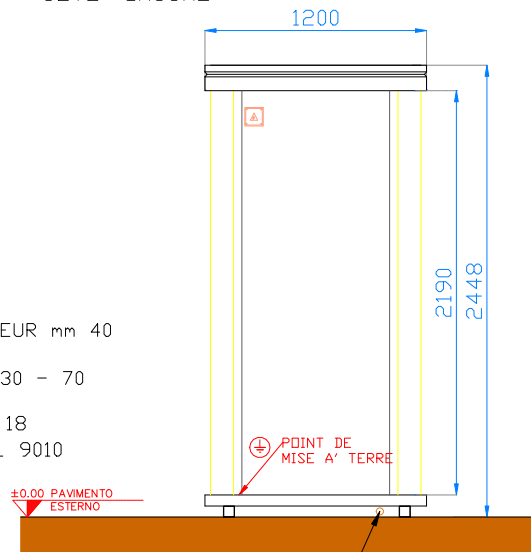

LEGENDE	
	INTERRUPTEUR
	PRISE FRANCAISE 2P+T 10/16A
	TABLAU ELECT.
	10W
	POINT DE MISE A' TERRE

COTE' GAUCHE

COTE' DROITE

COTE' AVANT

COTE' ARRIERE

MONOBLOC SERIE - 40 -

- STRUCTURE METALLIQUE EPAISSEUR mm 1,5
- PROFILES DE BASE ET TOIT COULEUR RAL 3003
- HAUTEUR INTERNE cm 221
- PANNEAUX PARDIS SANDWICH EN POLYURETHANE EPAISSEUR mm 40
- COULEUR BLANC-GRIS RAL 9002
- TOITURE: REALISEE AVEC PANNEAUX SANDWICH EP. mm 30 - 70
- COULEUR BLANC-GRIS RAL 9002
- PLANCHER EN PVC + PANNEAUX HYDROFUGES EP. mm 18
- FERMETURES EN ALUMINIUM/PVC COULEUR BLANC RAL 9010
- SYSTEME ELECTRIQUE
- SYSTEME HYDRAULIQUE
- MODULE MONTE'