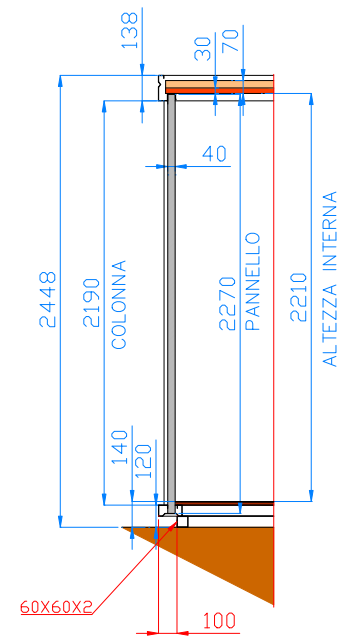

LEGENDE	
	INTERRUPTEUR
	PRISE FRANCAISE 2P+T 10/16A
	TABLAU ELECT.
	10W
	POINT DE MISE A' TERRE

COTE' GAUCHE

COTE' DROITE

COTE' AVANT

COTE' ARRIERE

MONOBLOC SERIE - 40 -

- STRUCTURE METALLIQUE EPAISSEUR mm 1,5
- PROFILES DE BASE ET TOIT COULEUR RAL 3003
- HAUTEUR INTERNE cm 221
- PANNEAUX PARDIS SANDWICH EN POLYURETHANE EPAISSEUR mm 40
- COULEUR BLANC-GRIS RAL 9002
- TOITURE: REALISEE AVEC PANNEAUX SANDWICH EP. mm 30 - 70
- COULEUR BLANC-GRIS RAL 9002
- PLANCHER EN PVC + PANNEAUX HYDROFUGES EP. mm 18
- FERMETURES EN ALUMINIUM/PVC COULEUR BLANC RAL 9010
- SYSTEME ELECTRIQUE
- SYSTEME HYDRAULIQUE
- MODULE MONTE'