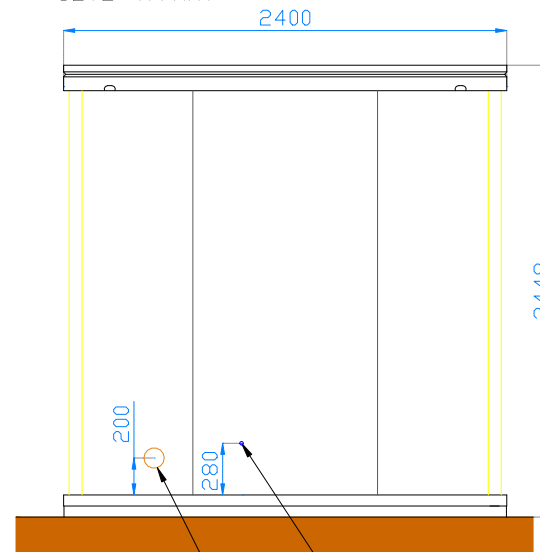

LEGENDE	
	INTERRUPTEUR
	PRISE FRANCAISE 2P+T 10/16A
	TABLAU ELECT.
	10W
	POINT DE MISE A' TERRE

COTE' GAUCHE

COTE' DROITE

COTE' AVANT

COTE' ARRIERE

MONOBLOC SERIE - 40 -

- STRUCTURE METALLIQUE EPAISSEUR mm 1,5
- PROFILES DE BASE ET TOIT COULEUR RAL 3003
- HAUTEUR INTERNE cm 221
- PANNEAUX PARDIS SANDWICH EN POLYURETHANE EPAISSEUR mm 40
- COULEUR BLANC-GRIS RAL 9002
- TOITURE: REALISEE AVEC PANNEAUX SANDWICH EP. mm 30 - 70
- COULEUR BLANC-GRIS RAL 9002
- PLANCHER EN PVC + PANNEAUX HYDROFUGES EP. mm 18
- FERMETURES EN ALUMINIUM/PVC COULEUR BLANC RAL 9010
- SYSTEME ELECTRIQUE
- SYSTEME HYDRAULIQUE
- MODULE MONTE'