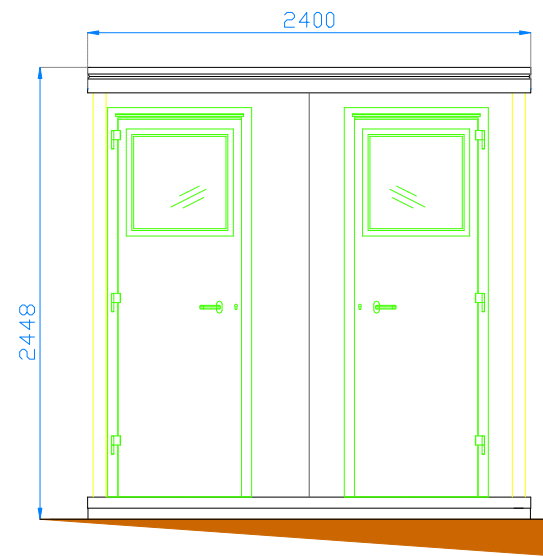

LEGENDE	
	INTERRUPTEUR
	PRISE FRANCAISE 2P+T 10/16A
	TABLAU ELECT.
	10W
	POINT DE MISE A' TERRE

COTE' GAUCHE

COTE' DROITE

COTE' AVANT

COTE' ARRIERE

MONOBLOC SERIE - 40 -

- STRUCTURE METALLIQUE EPAISSEUR mm 1,5
- PROFILES DE BASE ET TOIT COULEUR RAL 3003
- HAUTEUR INTERNE cm 221
- PANNEAUX PARDIS SANDWICH EN POLYURETHANE EPAISSEUR mm 40
- COULEUR BLANC-GRIS RAL 9002
- TOITURE: REALISEE AVEC PANNEAUX SANDWICH EP. mm 30 - 70
- COULEUR BLANC-GRIS RAL 9002
- PLANCHER EN PVC + PANNEAUX HYDROFUGES EP. mm 18
- FERMETURES EN ALUMINIUM/PVC COULEUR BLANC RAL 9010
- SYSTEME ELECTRIQUE
- SYSTEME HYDRAULIQUE
- MODULE MONTE'