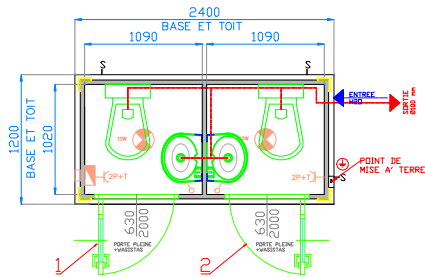

LEGENDE	
	INTERRUPTEUR
	PRISE FRANÇAISE
	TAB. LEAU ELECT.
	POINT DE MISE A' TERRE

MONOBLDC SERIE - 40 -  
STRUCTURE METALLIQUE EPAISSEUR mm 1,5  
PROFILES DE BASE ET TOIT COULEUR RAL 3003  
HAUTEUR INTERNE cm 221  
Panneaux PARDIS SANDWICH EN PDLYURETHANE EPAISSEUR mm 40  
COULEUR BLANC-GRIS RAL 9002  
TOITURE: REALISEE AVEC PANNEAUX SANDWICH EP. mm 30 - 70  
COULEUR BLANC-GRIS RAL 9002  
PLANCHER EN PVC + PANNEAUX HYDROFUGES EP. mm 18  
FERMETURES EN ALUMINIUM/PVC COULEUR BLANC RAL 9010  
SYSTEME ELECTRIQUE  
SYSTEME HYDRAULIQUE  
MODULE MONTE