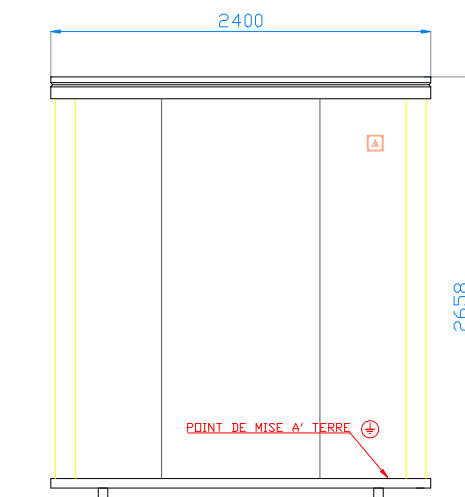

COTE' ARRIERE

COTE' GAUCHE

MODULE MONTE' - SERIE 40 -

- STRUCTURE METALLIQUE EPAISSEUR mm 1,5
- HAUTEUR INTERNE cm 242
- STRUCTURE PROFILE DE BASE ET TOIT COULEUR RAL 3003
- PANNEAUX PARDIS EN POLYURETHANE EPAISSEUR mm 40
- PANNEAUX COUVERTURE EN POLYURETHANE EPAISSEUR mm 30/70
- PLANCHER EN PVC + COUPEAU HYDROFUGE EPAISSEUR mm 18
- SYSTEME ELECTRIQUE
- SYSTEME HYDRAULIQUE

LEGENDE	
	INTERRUPTEUR
	PRESE FRANCAISE 2P+T 16/25A
	TABLAU ELECT.
	LED 10V
	POINT DE MISE A' TERRE

COTE' AVANT

COTE' DROITE