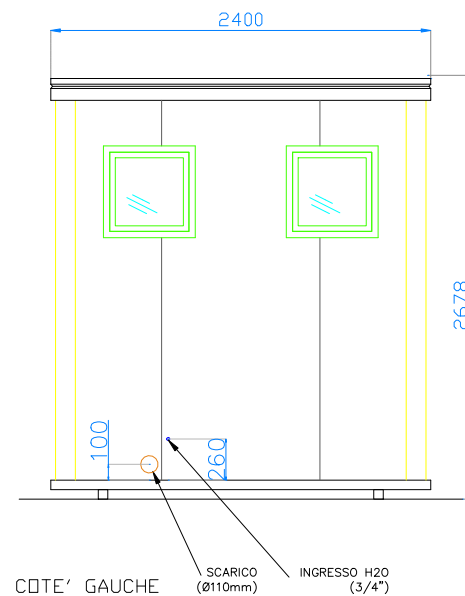

COTE' ARRIERE

COTE' GAUCHE

MODULE MONTE' - SERIE 40 -

- STRUCTURE METALLIQUE EPAISSEUR mm 1,5
- HAUTEUR INTERNE cm 242
- STRUCTURE PROFILE DE BASE ET TOIT COULEUR RAL 3003
- PANNEAUX PARDIS EN POLYURETHANE EPAISSEUR mm 40
- PANNEAUX COUVERTURE EN POLYURETHANE EPAISSEUR mm 30/70
- PLANCHER EN PVC + COUPEAU HYDROFUGE EPAISSEUR mm 18
- SYSTEME ELECTRIQUE
- SYSTEME HYDRAULIQUE

LEGENDE	
	INTERRUPTEUR
	PRESE FRANCAISE 2P+T 16/25A
	TABLAU ELECT.
	LED 10V
	POINT DE MISE A' TERRE

COTE' AVANT

COTE' DROITE