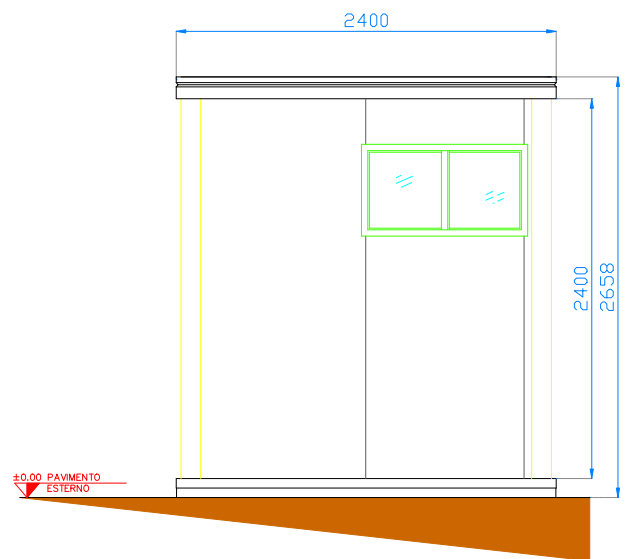

COTE' ARRIERE

COTE' GAUCHE

MODULE MONTE' - SERIE 40 -

- STRUCTURE METALLIQUE EPAISSEUR mm 1,5
- HAUTEUR INTERNE cm 242
- STRUCTURE PROFILE DE BASE ET TOIT COULEUR RAL 3003
- PANNEAUX PARDIS EN POLYURETHANE EPAISSEUR mm 40
- PANNEAUX COUVERTURE EN POLYURETHANE EPAISSEUR mm 30/70
- PLANCHER EN PVC + COUPEAU HYDROFUGE EPAISSEUR mm 18
- SYSTEME ELECTRIQUE
- SYSTEME HYDRAULIQUE

LEGENDE	
	INTERRUPTEUR
	PRESE FRANCAISE 2P+T 16/25A
	TABLAU ELECT.
	LED 10V
	POINT DE MISE A' TERRE

COTE' AVANT

COTE' DROITE