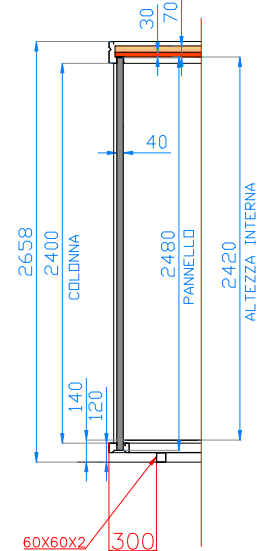

COTE' ARRIERE

COTE' GAUCHE

MODULE MONTE' - SERIE 40 -

- STRUCTURE METALLIQUE EPAISSEUR mm 1,5
- HAUTEUR INTERNE cm 242
- STRUCTURE PROFILE DE BASE ET TOIT COULEUR RAL 3003
- PANNEAUX PARDIS EN POLYURETHANE EPAISSEUR mm 40
- PANNEAUX COUVERTURE EN POLYURETHANE EPAISSEUR mm 30/70
- PLANCHER EN PVC + COUPEAU HYDROFUGE EPAISSEUR mm 18
- SYSTEME ELECTRIQUE
- SYSTEME HYDRAULIQUE

LEGENDE	
	INTERRUPTEUR
	PRESE FRANCAISE 2P+T 16/25A
	TABLAU ELECT.
	LED 10V
	POINT DE MISE A' TERRE

COTE' AVANT

COTE' DROITE