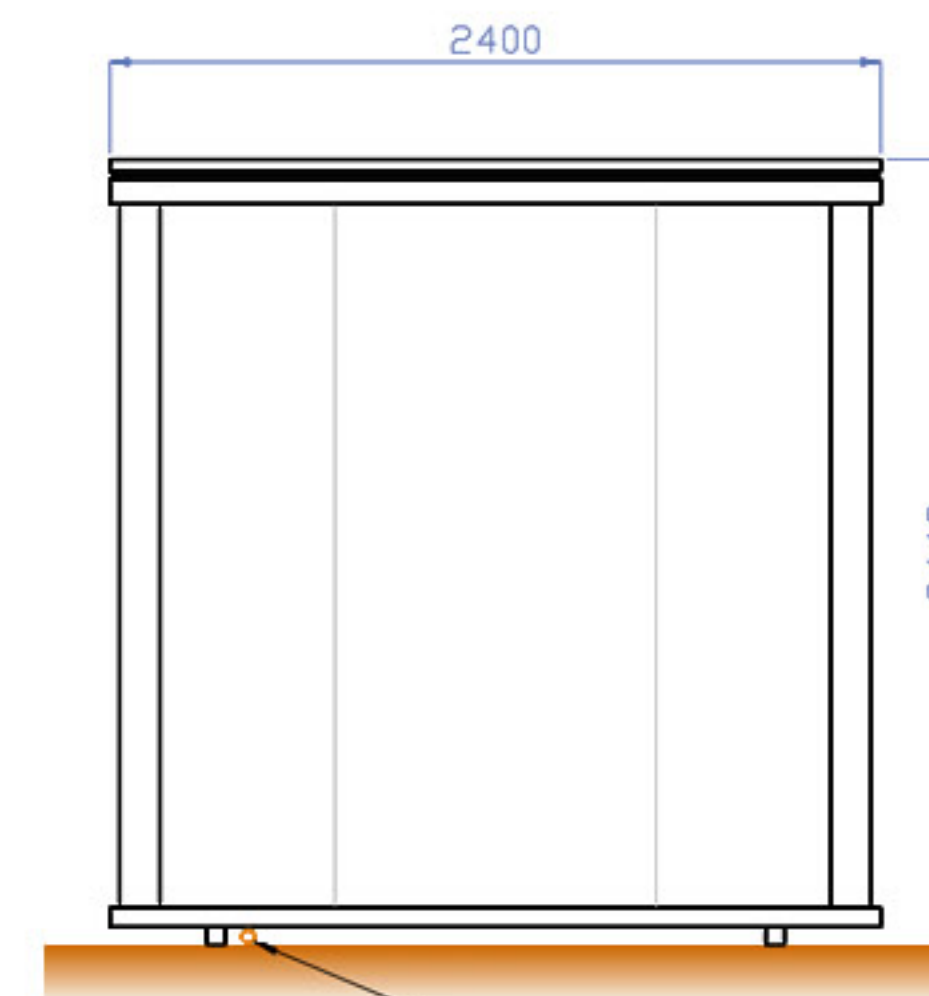

FERMETURES: BLANC

SYSTEME ELECTRIQUE

COTE' AVANT

COTE' DROITE

COTE' ARRIERE

ENTREE H20 (3/4")

SORTIE (Ø110mm)

COTE' GAUCHE

SORTIE (Ø10mm)