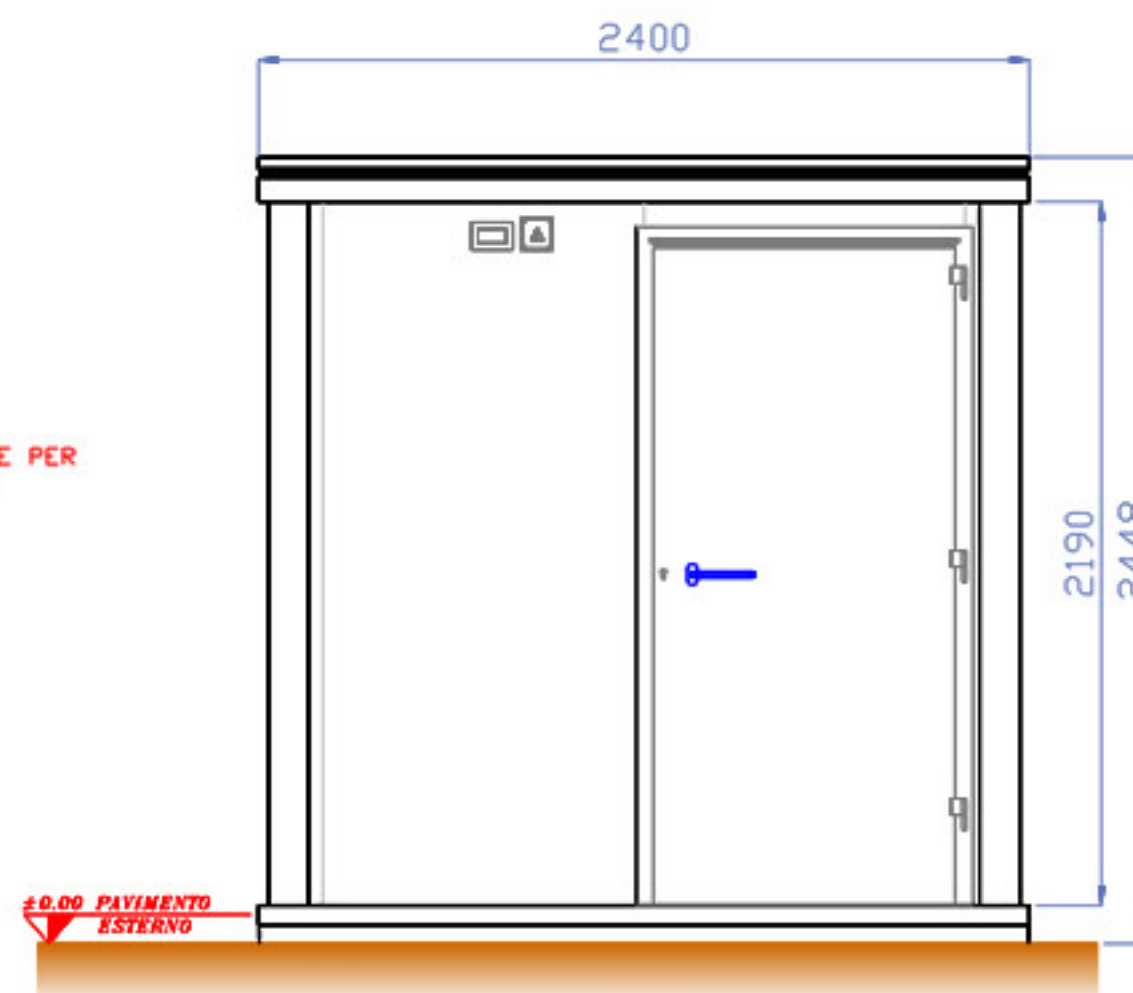

LEGENDE	
	INTERRUPTEUR
	PRISE FRANÇAISE 2P+T 10/16A
	TABLEAU ELECT. ELECT.
	LED 10V
	POINT DE MISE A' TERRE
	ECLAIRAGE DE SECOURS

MODULE MONTE

STRUCTURE METALLIQUE EPAISSEUR mm 15/10 - SERIE 40

PROFILES DE BASE ET TOIT COULEUR ROUGE RAL 3003

HAUTEUR INTERIEUR cm 221

PANNEAU PAROIS EN POLYURETHANE EPAISSEUR mm 40

PANNEAU TOIT EN POLYURETHANE EPAISSEUR mm 30/70

PLANCHER EN LINOLEUM ADHERANT AU DESSUS UN PLAN COMPOSE' PAR DES PANNEAUX DE COUPEAU HYDROFUGE EPAISSEUR 18 mm

FERMETURES: BLANC

SYSTEME ELECTRIQUE

COTE' AVANT

COTE' DROITE

COTE' ARRIERE

ENTREE H20 (3/4")

SORTIE (Ø110mm)

COTE' GAUCHE

SORTIE (Ø10mm)