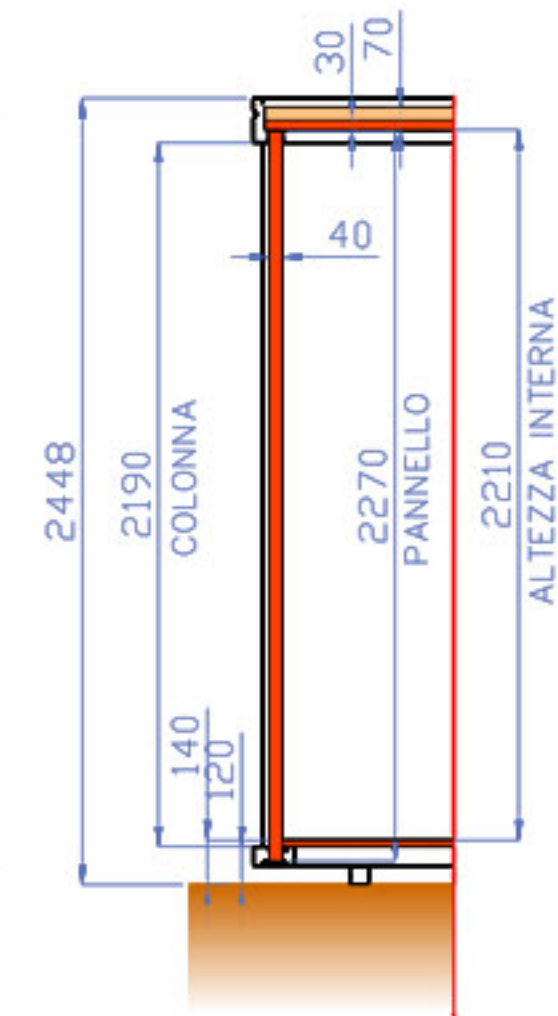

LEGENDE	
	INTERRUPTEUR
	PRISE FRANÇAISE 2P+T 10/16A
	TABLEAU ELECT. ELECT.
	LED 10V
	POINT DE MISE A' TERRE
	ECLAIRAGE DE SECOURS

MODULE MONTE

STRUCTURE METALLIQUE EPAISSEUR mm 15/10 - SERIE 40

PROFILES DE BASE ET TOIT COULEUR ROUGE RAL 3003

HAUTEUR INTERIEUR cm 221

PANNEAU PAROIS EN POLYURETHANE EPAISSEUR mm 40

PANNEAU TOIT EN POLYURETHANE EPAISSEUR mm 30/70

PLANCHER EN LINOLEUM ADHERANT AU DESSUS UN PLAN COMPOSE' PAR DES PANNEAUX DE COUPEAU HYDROFUGE EPAISSEUR 18 mm

FERMETURES: BLANC

SYSTEME ELECTRIQUE

COTE' AVANT

COTE' DROITE

COTE' ARRIERE

ENTREE H20 (3/4")

SORTIE (Ø110mm)

COTE' GAUCHE

SORTIE (Ø10mm)