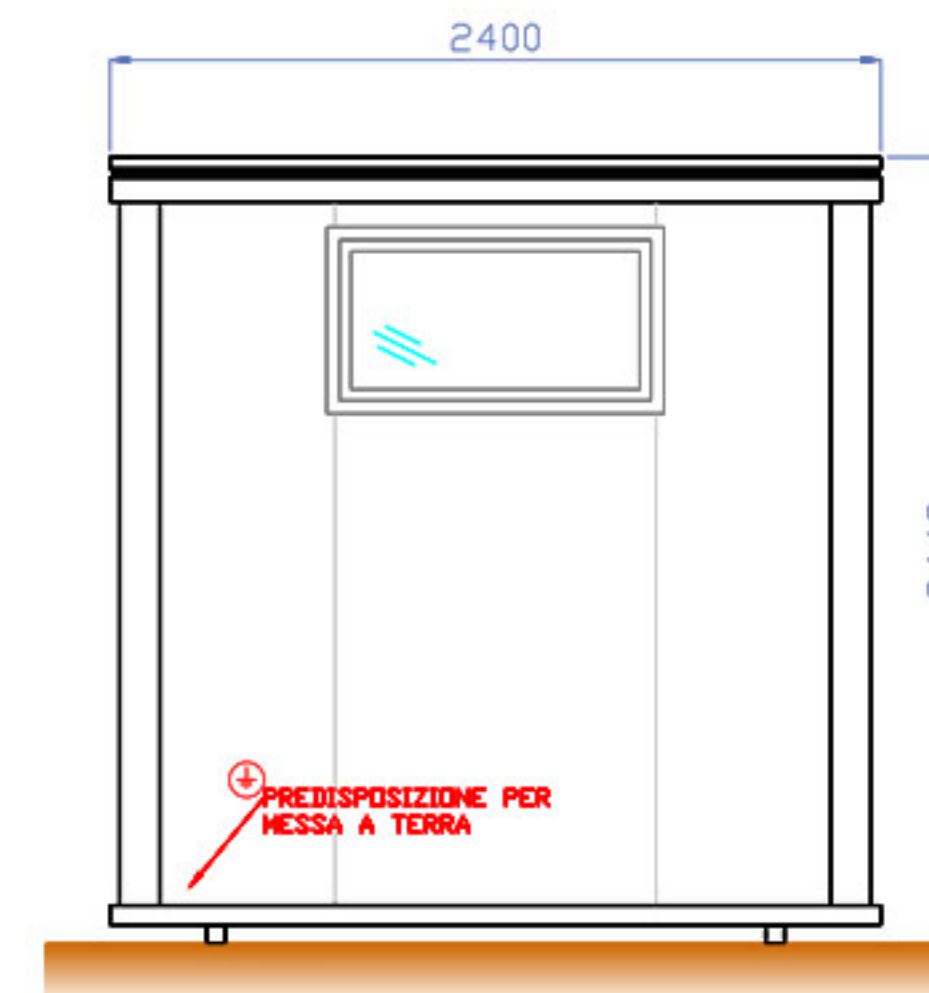

LEGENDE	
	INTERRUPTEUR
	PRISE FRANÇAISE 2P+T 10/16A
	TABLEAU ELECT. ELECT.
	LED 10V
	POINT DE MISE A' TERRE
	ECLAIRAGE DE SECOURS

MODULE MONTE

STRUCTURE METALLIQUE EPAISSEUR mm 15/10 - SERIE 40

PROFILES DE BASE ET TOIT COULEUR ROUGE RAL 3003

HAUTEUR INTERIEUR cm 221

PANNEAU PAROIS EN POLYURETHANE EPAISSEUR mm 40

PANNEAU TOIT EN POLYURETHANE EPAISSEUR mm 30/70

PLANCHER EN LINOLEUM ADHERANT AU DESSUS UN PLAN COMPOSE' PAR DES PANNEAUX DE COUPEAU HYDROFUGE EPAISSEUR 18 mm

FERMETURES: BLANC

SYSTEME ELECTRIQUE

COTE' AVANT

COTE' DROITE

COTE' ARRIERE

ENTREE H20 (3/4")

SORTIE (Ø110mm)

COTE' GAUCHE

SORTIE (Ø10mm)