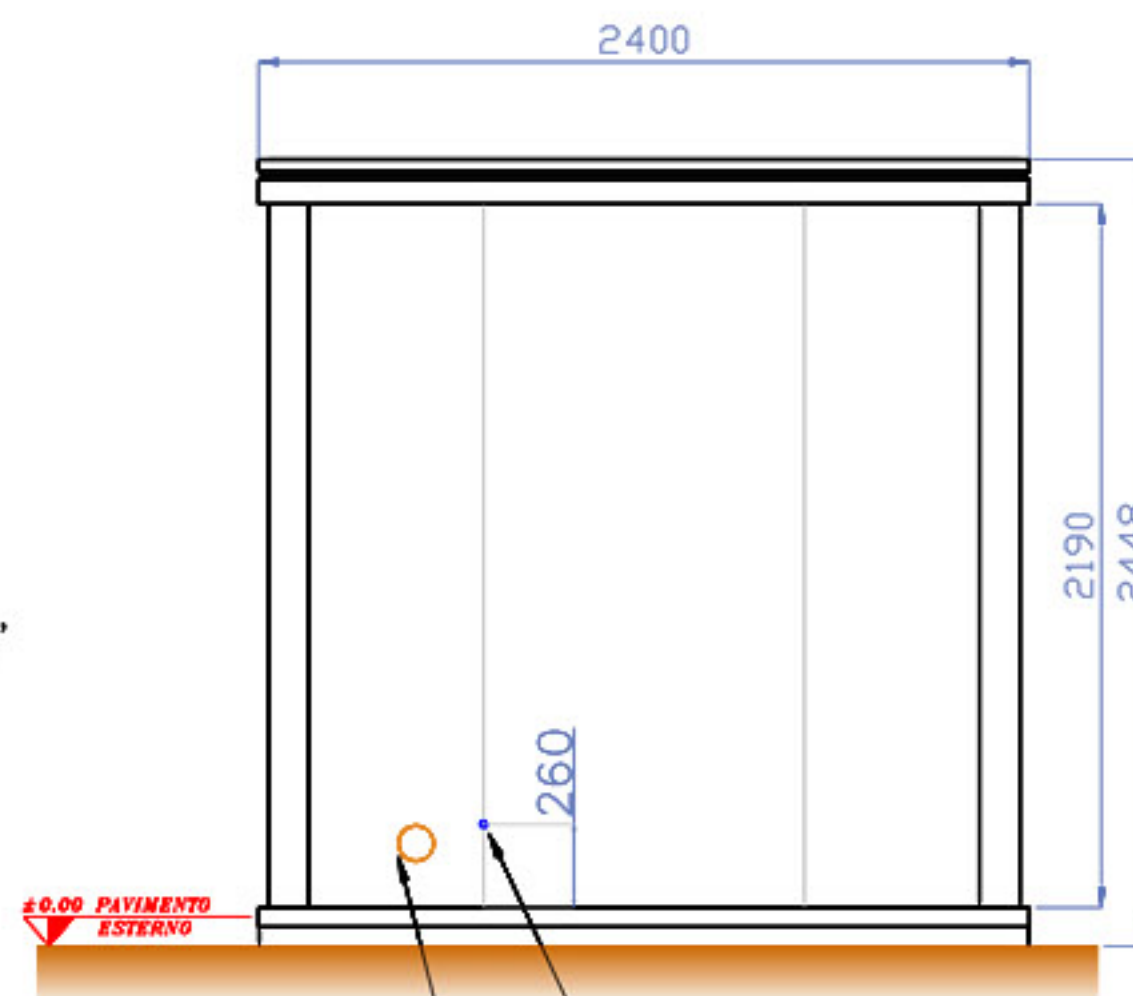

HAUTEUR INTERIEUR cm 221

PANNEAU PAROIS EN POLYURETHANE EPAISSEUR mm 40

PANNEAU TOIT EN POLYURETHANE EPAISSEUR mm 30/70

PLANCHER EN LINOLEUM ADHERANT AU DESSUS UN PLAN COMPOSE' PAR DES PANNEAUX DE COUPEAU HYDROFUGE EPAISSEUR 18 mm

FERMETURES: BLANC

SYSTEME ELECTRIQUE

COTE' AVANT

COTE' DROITE

COTE' ARRIERE

ENTREE H20 (3/4")

SORTIE (Ø110mm)

COTE' GAUCHE

SORTIE (Ø10mm)